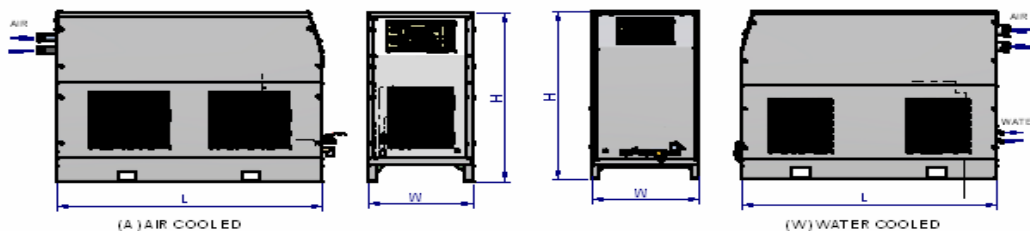

Specification Sheet for FDI Platinum Series Refrigeration Dryer

MODEL	CAPACITY			DIMENSIONS (IN MM)			APPROX. WT. (IN KG.)	AIR CONN. (IN INCHES)	CONN. LOAD IN KW
	CFM	CMH	Ltr./SEC.	L	W	H			
FDI-18 A	10.6	18	5	880	465	700	90	1/2" BSP.	0.30
FDI-54 A	32	54	15	880	465	700	90	1/2" BSP.	0.55
FDI-110 A	65	110	30	880	465	700	100	3/4" BSP.	0.75
FDI-150 A	88	150	40	1186	465	915	185	1.1/4" BSP.	0.75
FDI-180 A	106	180	50	1186	465	915	185	1.1/4" BSP.	0.75
FDI-220 A	130	220	60	1186	465	915	185	1.1/4" BSP.	0.75
FDI-290 A	170	290	80	1420	600	1035	230	2" BSP.	0.75
FDI-360 A	212	360	100	1420	600	1035	250	2" BSP.	1.64
FDI-430 A	254	430	119	1420	600	1035	250	2" BSP.	1.64
FDI-540 A	318	540	150	1420	600	1035	250	2" BSP.	1.95
FDI-540 W	318	540	150	1420	600	1085	350	2" BSP.	1.44
FDI-600 W	355	600	167	1420	600	1085	350	2" BSP.	1.44
FDI-720 W	424	720	200	1420	600	1085	350	2" BSP.	1.75
FDI-850 W	500	850	236	1480	900	1270	400	3" F	1.75
FDI-970 W	572	970	270	1480	900	1270	400	3" F	1.75
FDI-1060 W	624	1060	295	1480	1000	1250	500	3" F	2.35
FDI-1150 W	678	1150	320	1480	1000	1250	500	3" F	2.35
FDI-1270 W	749	1270	353	1480	1000	1250	500	3" F	2.35
FDI-1350 W	795	1350	375	1480	1000	1250	500	3" F	2.35
FDI-1690 W	996	1690	469	2400	1000	1610	800	4" F	3.30
FDI-1910 W	1124	1910	530	2400	1000	1610	850	4" F	3.55
FDI-2160 W	1271	2160	600	2400	1000	1610	1050	4" F	4.45
FDI-2550 W	1500	2550	708	2400	1000	1610	1500	4" F	6.10
FDI-2880 W	1695	2880	800	2400	1000	1610	1700	4" F	6.10
FDI-3000 W	1770	3000	833	2400	1000	1610	1800	4" F	6.10
FDI-3340 W	1971	3340	930	2400	1550	1630	2500	6" F	6.60
FDI-4310 W	2543	4310	1200	2400	1550	1630	2800	6" F	8.90
FDI-6000 W	3540	6000	1665	3150	1750	1630	3000	8" F	12.2